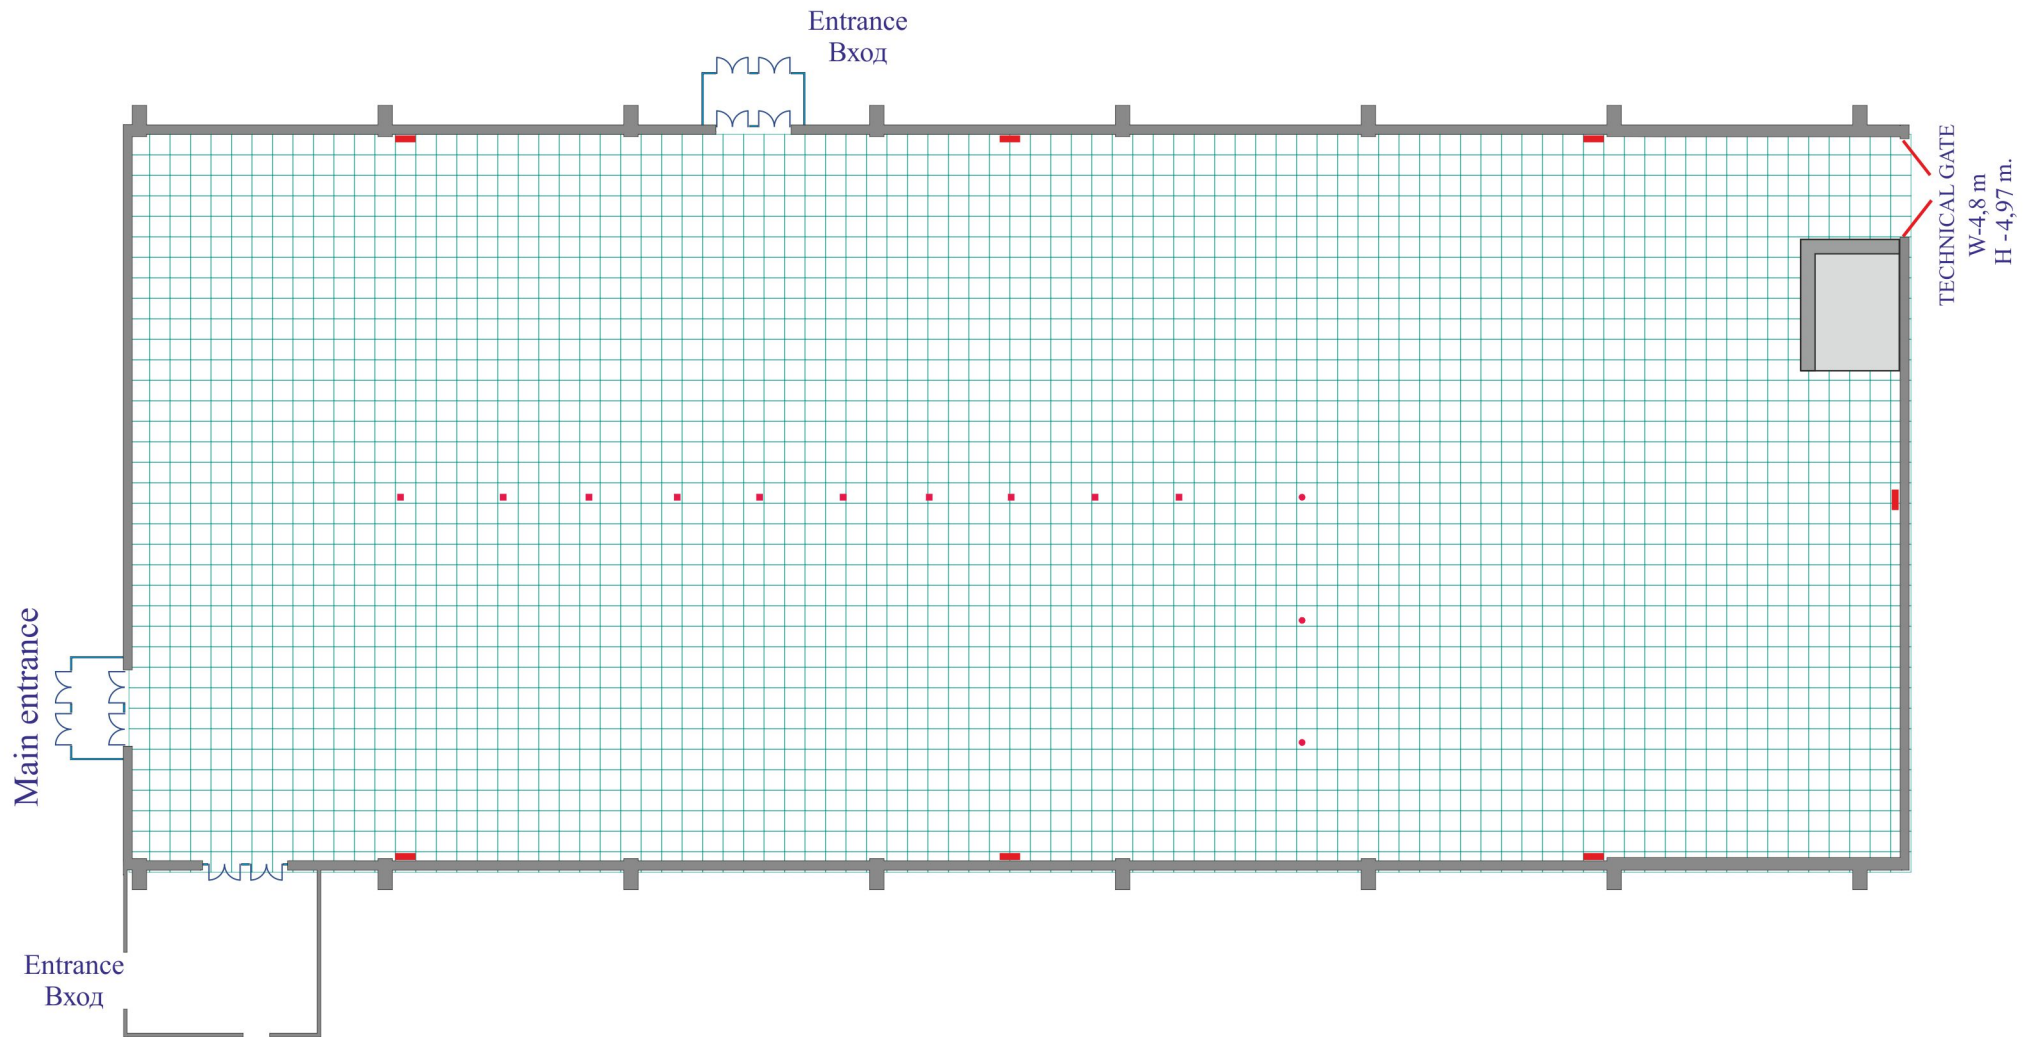

ПАВИЛЬОН 2

Pavilion 2

Brutto - 3000 m²
Netto - 1500 m²

Length - 86.3 m
Width - 35.5 m
Height - 8.0 m

Длина - 86.3 m
Ширина - 35.5 m
Высота - 8.0 m (от фермы)

Предельная нагрузка покрытия пола - 2620 кг/м²
Предельная нагрузка фермы перекрытия - 75 кг/м²