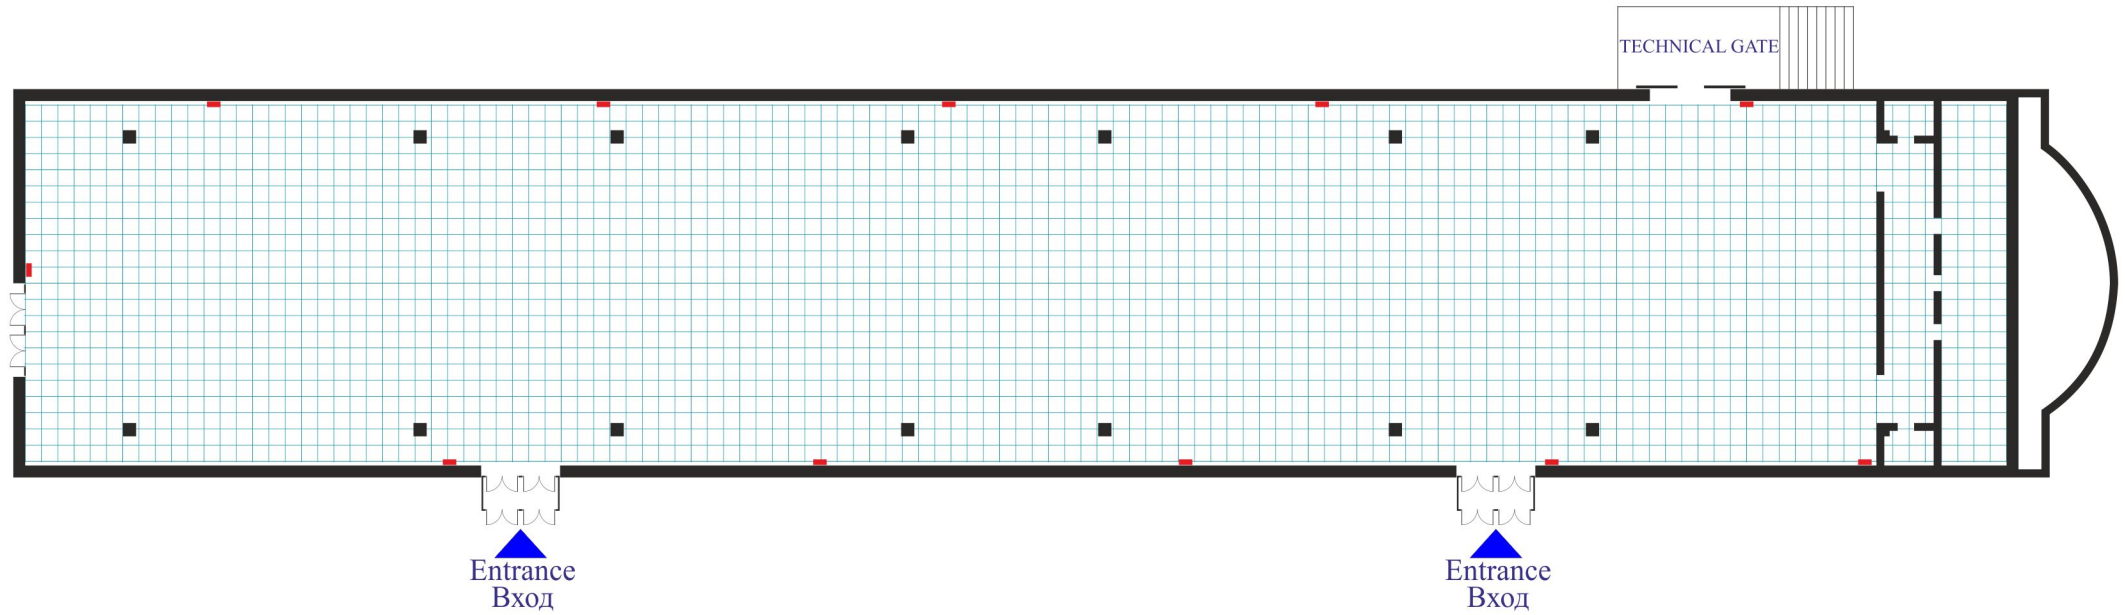

ПАВИЛЬОН 4

Pavilon 4

Brutto - 2530 m²
Netto - 1300 m²

Length - 114.0 m
Width - 22.4 m
Height - 8.0 m

Длина - 114.0 m
Ширина - 22.4 m
Высота - 8.0 m (от фермы)

Предельная нагрузка покрытия пола - 2550 кг/м²
Предельная нагрузка фермы перекрытия - 50 кг/м²