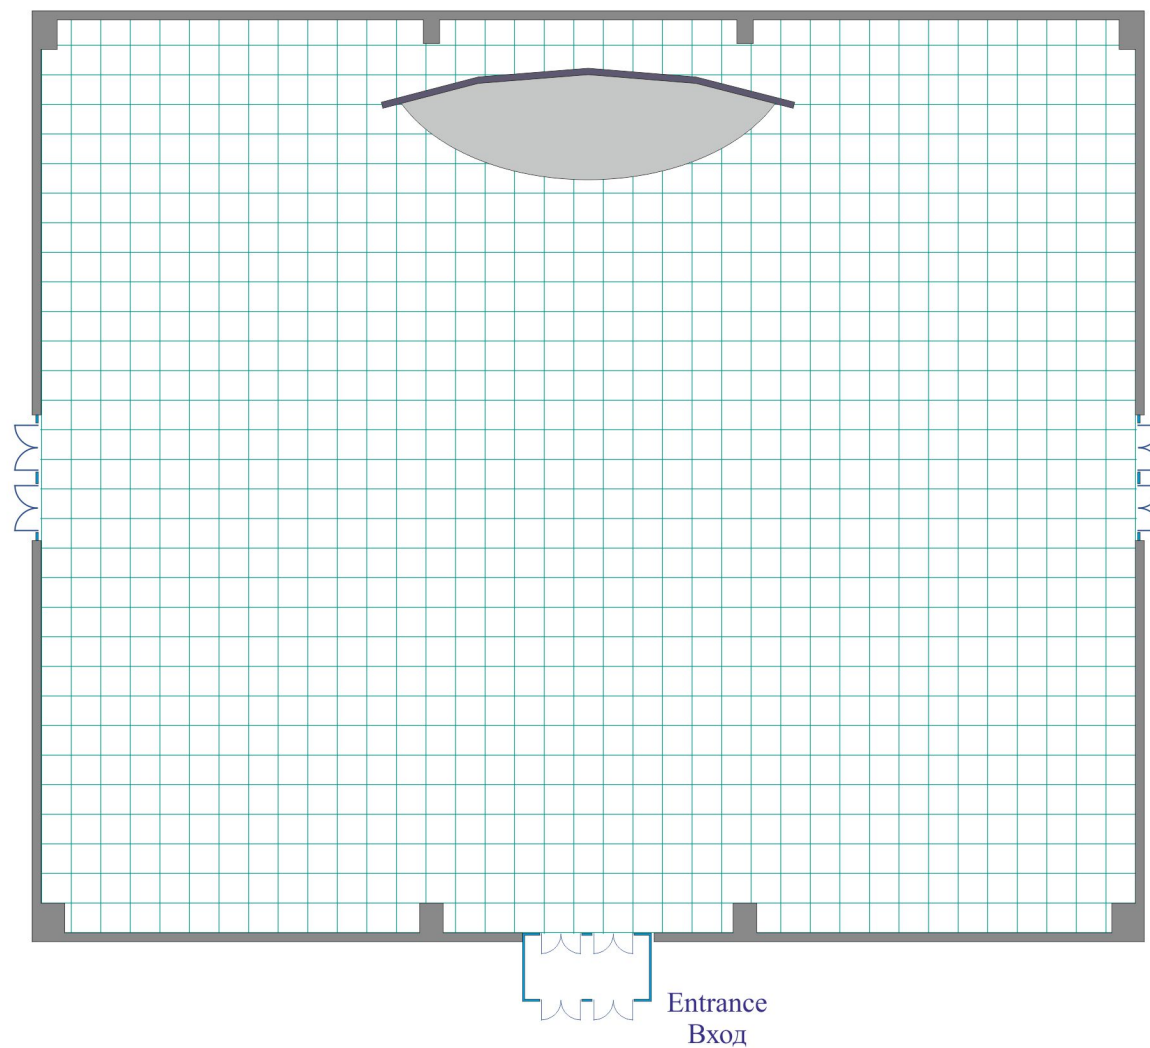

АТРИУМ 2

Atrium-2

Brutto - 1140 m²
Netto - 550 m²

Length - 31 m
Width - 37m
Height - m

Длина - 31 m
Ширина- 37 m
Высота - 8 m

Uz Expo
Centre