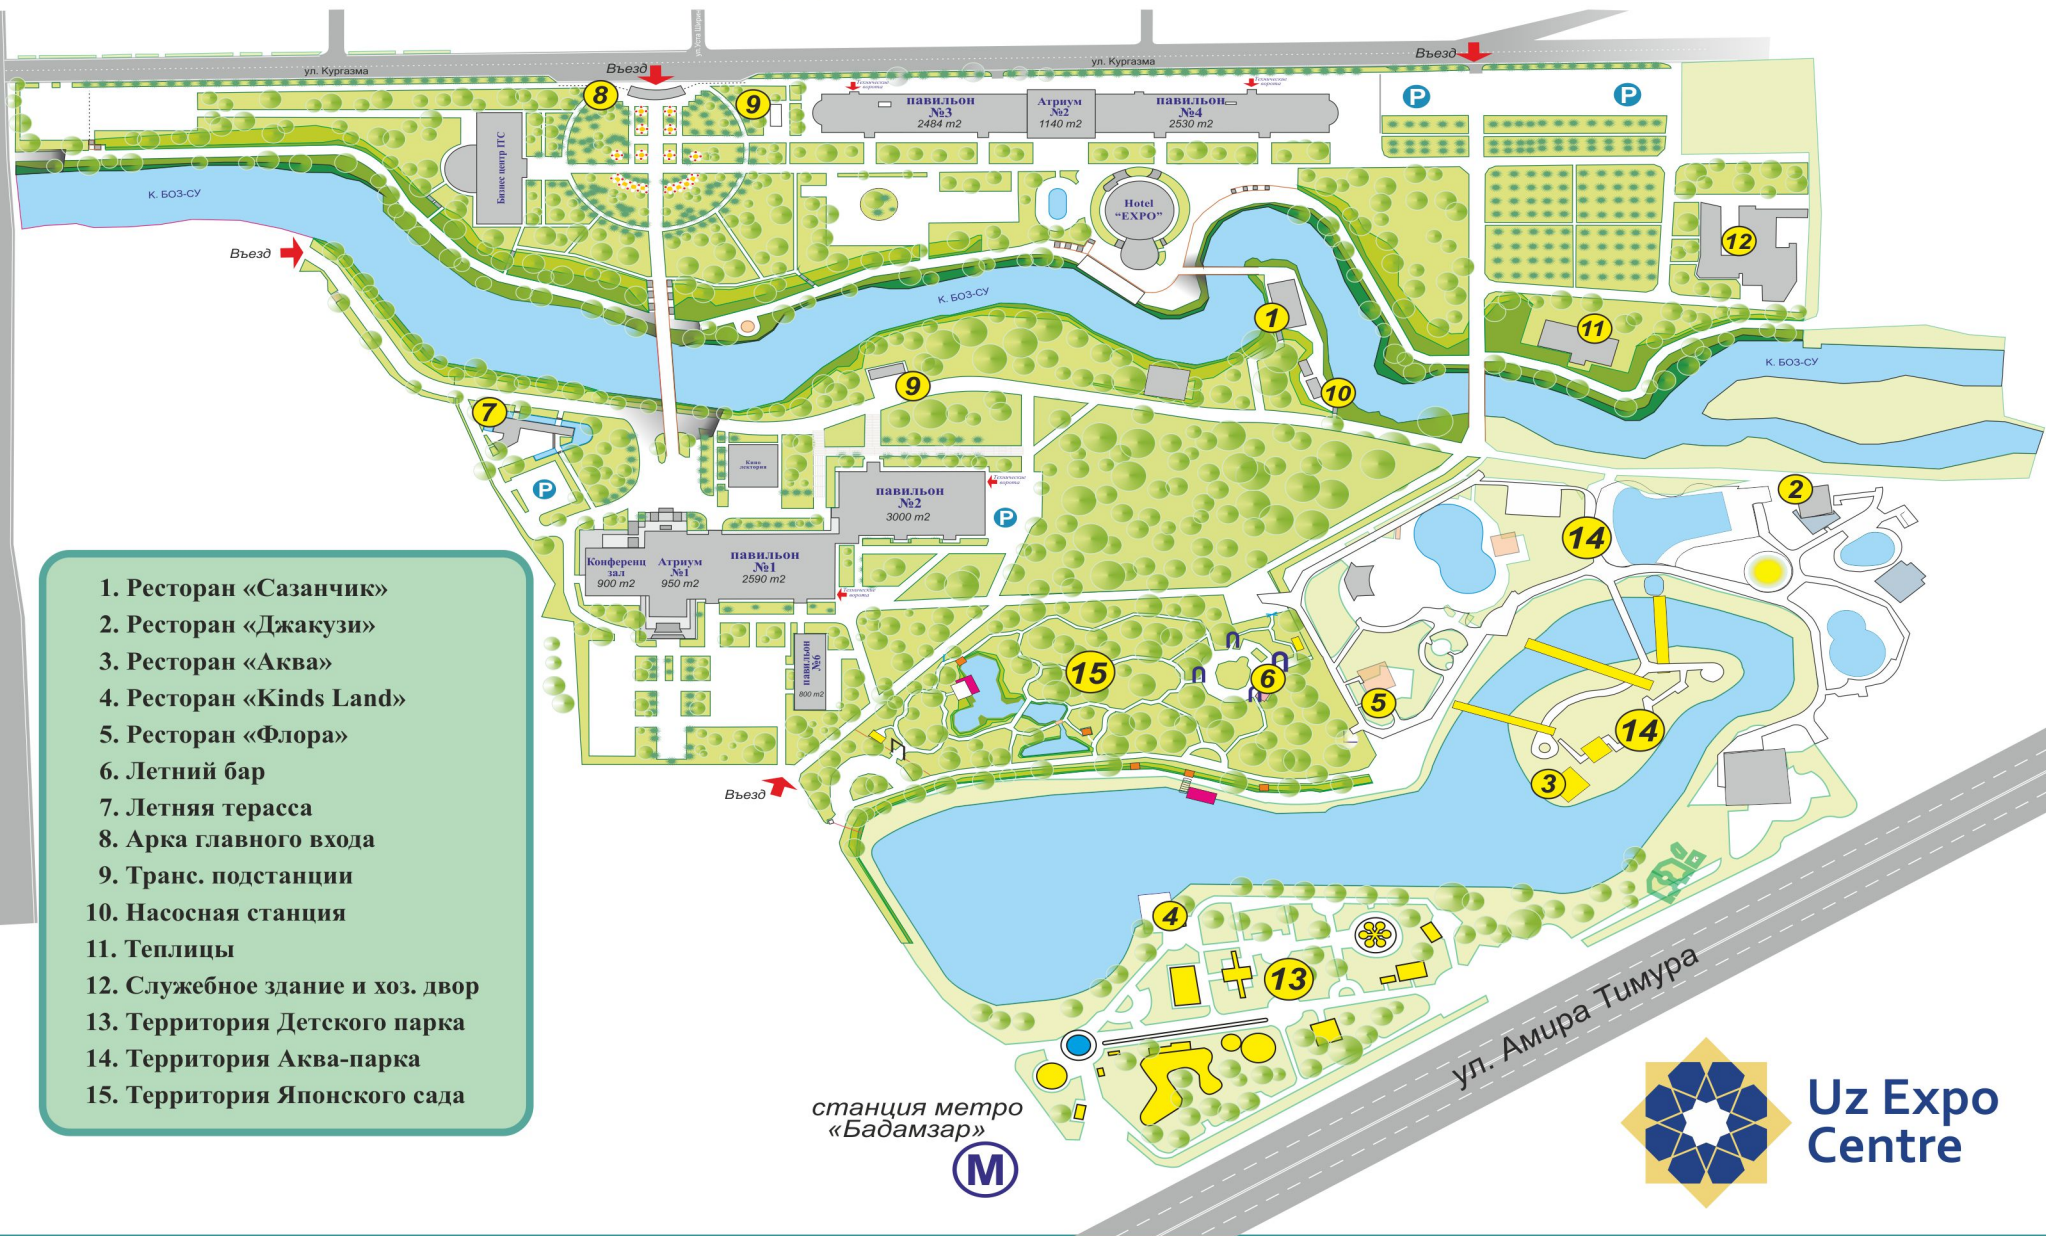

План-схема территории АО НВК «Узэкспоцентр»

Ташкентская малая кольцевая дорога

1. Ресторан «Сазанчик»
2. Ресторан «Джакузи»
3. Ресторан «Аква»
4. Ресторан «Kinds Land»
5. Ресторан «Флора»
6. Летний бар
7. Летняя терраса
8. Арка главного входа
9. Транс. подстанции
10. Насосная станция
11. Теплицы
12. Служебное здание и хоз. двор
13. Территория Детского парка
14. Территория Аква-парка
15. Территория Японского сада

станция метро
«Бадамзар»
M

ул. Амира Тимура

**Uz Expo
Centre**