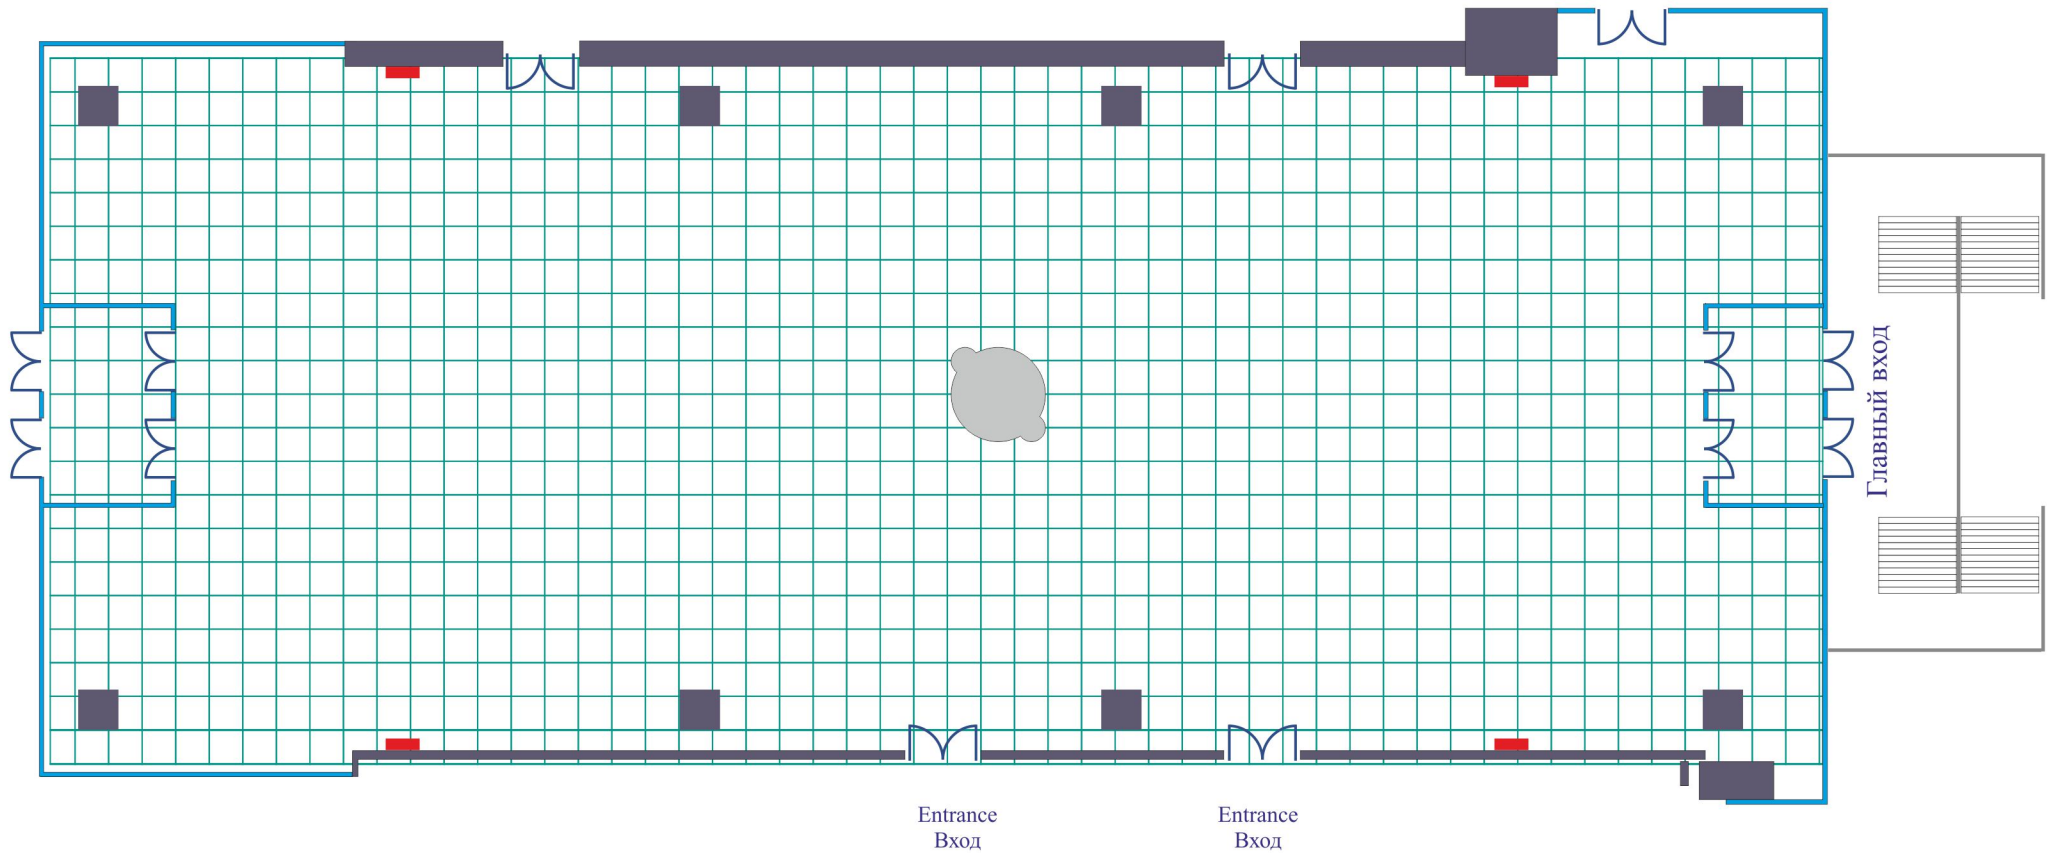

# АТРИУМ 1

Atrium-1

Brutto - 950 m<sup>2</sup>  
Netto - 480 m<sup>2</sup>

Length -48.0 m  
Width -18.0 m  
Height -8.5 m

Длина - 48.0 m  
Ширина- 18.0 m  
Высота - 8.5 m

Uz Expo  
Centre